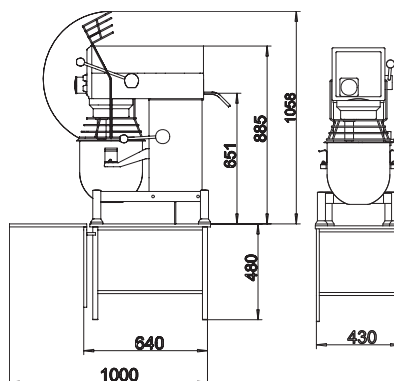

VKrájač zeleniny GR10 pre 10 L a GR20 pre 20 L

Nerezový stôl pre RN10 + RN20

ROZMERY RN10

ROZMERY RN20

KODIAK

30 L Miesič s vysokým vozíkom

- Ergonomický dizajn
- Žiadne zdvíhanie
- Lahké čistenie
- Magnetický bezpečnostný kryt vhodný do umývačky riadu
- Široká misa
- Nehrdzavejúca oceľ
- Intuitívne ovládanie
- Jednoduchá inštalácia 230V