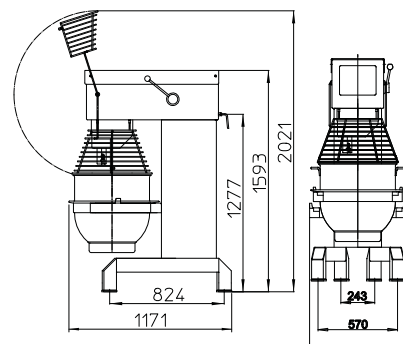

70 mm mlynček na mäso, 4,5 mm kotúč

82 mm mlynček na mäso, 3 mm kotúč, nôž

Krájač zeleniny GR20

ROZMERY AR30+AR40

ROZMERY AR60

ROZMERY AR80

ROZMERY AR100

ERGO BEAR