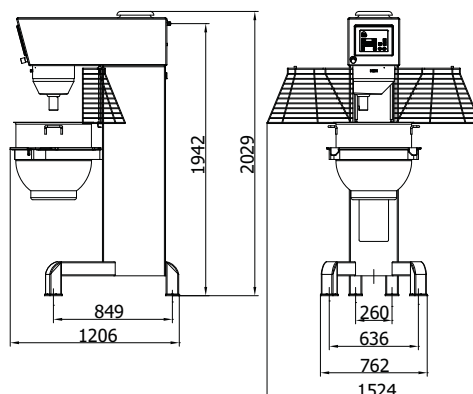

PRÍSLUŠENSTVO

Držiak na náradie

Vozík na kotlík

*Výťah kotlíka
II 30 - 60 l*

*Výťah kotlíka
80 - 140 l*

Nerezový flexi výťah

Nerezový Maxi výťah

ROZMERY ERGO AE60

ROZMERY ERGO AE100

ROZMERY ERGO AE140

Rozmery v mm.

PRÍSLUŠENSTVO pre modely AR + ERGO

A-Vybavenie

B-Vybavenie - Pre zmenšený objem

Špeciálne náradie

Krídlový nerezový šľahač