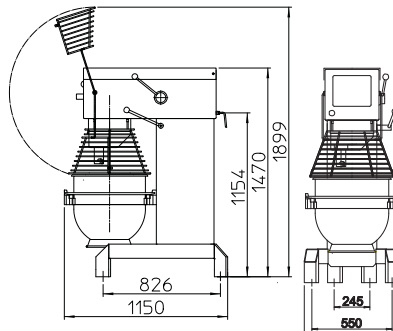

70 mm mlynček na mäso, 4,5 mm kotúč

82 mm mlynček na mäso, 3 mm kotúč, nôž

Krájač zeleniny GR20

ROZMERY AR30+AR40

ROZMERY AR60

ROZMERY AR80

ROZMERY AR100

ERGO BEAR