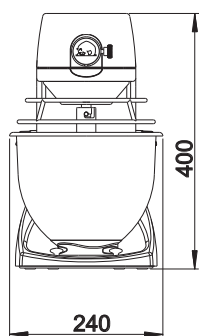

Veko

Mlynček na mäso z nehrdzavejúcej ocele priemer 62 mm. Vrátane kotúčov s 4 mm a 8 mm

ROZMERY 5 L

Rozmery v mm.

RN10

Miesič 10 L so stieračom

RN20

Miesič 20 L