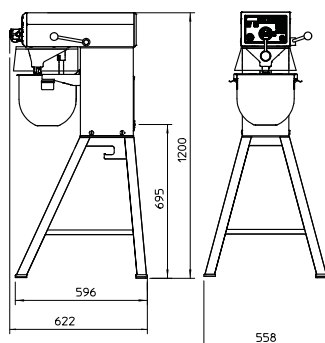

VKrájač zeleniny GR10 pre 10 L a GR20 pre 20 L

Nerezový stôl pre RN10 + RN20

ROZMERY RN10

ROZMERY RN20

KODIAK

30 L Miesič s vysokým vozíkom

- Ergonomický dizajn
- Žiadne zdvíhanie
- Lahké čistenie
- Magnetický bezpečnostný kryt vhodný do umývačky riadu
- Široká misa
- Nehrdzavejúca oceľ
- Intuitívne ovládanie
- Jednoduchá inštalácia 230V