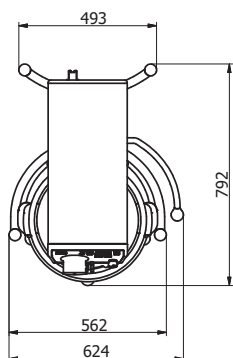

ROZMERY KODIAK