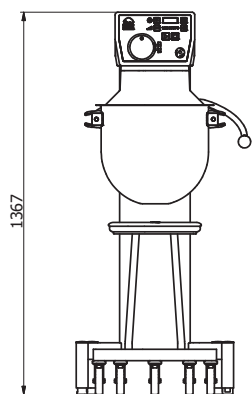

82 mm mlynček na mäso, 3 mm kotúč, nôž

Krájač zeleniny GR20

ROZMERY KODIAK

AR30 - AR40 - AR60 - AR80 - AR100 - AR200

VL-1

VL-1S

Manuálne ovládanie

alebo Automatické ovládanie