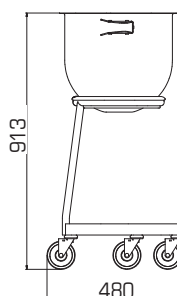

82 mm mlynček na mäso, 3 mm kotúč, nôž

Krájač zeleniny GR20

ROZMERY KODIAK

AR30 - AR40 - AR60 - AR80 - AR100 - AR200

VL-1

VL-1S

Manuálne ovládanie

alebo Automatické ovládanie