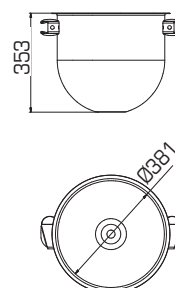

INNOVATIVE DESIGN

DOPLNKY

Pohon nastavca

Automatická nerezová stierka

B-nereové príslušenstvo

PRÍSLUŠENSTVO

Držiak na náradie

70 mm mlynček na mäso, 4,5 mm kotúč

82 mm mlynček na mäso, 3 mm kotúč, nôž

Krájač zeleniny GR20

ROZMERY KODIAK

AR30 - AR40 - AR60 - AR80 - AR100 - AR200

VL-1

VL-1S

Manuálne ovládanie

alebo Automatické ovládanie