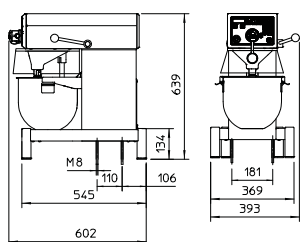

VKrájač zeleniny GR10 pre 10 L a GR20 pre 20 L

Nerezový stôl pre RN10 + RN20

ROZMERY RN10

ROZMERY RN20

KODIAK

30 L Miesič s vysokým vozíkom

- Ergonomický dizajn
- Žiadne zdvíhanie
- Lahké čistenie
- Magnetický bezpečnostný kryt vhodný do umývačky riadu
- Široká misa
- Nehrdzavejúca oceľ
- Intuitívne ovládanie
- Jednoduchá inštalácia 230V