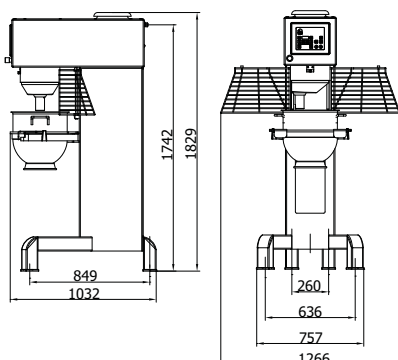

PRÍSLUŠENSTVO

Držiak na náradie

Vozík na kotlík

*Výťah kotlíka
II 30 - 60 l*

*Výťah kotlíka
80 - 140 l*

Nerezový flexi výťah

Nerezový Maxi výťah

ROZMERY ERGO AE60

ROZMERY ERGO AE100

ROZMERY ERGO AE140

Rozmery v mm.

PRÍSLUŠENSTVO pre modely AR + ERGO

A-Vybavenie

B-Vybavenie - Pre zmenšený objem

Špeciálne náradie

Krídlový nerezový šľahač