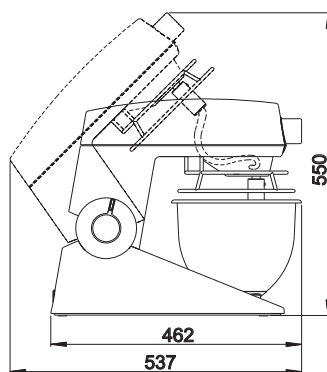

Veko

Mlynček na mäso z nehrdzavejúcej ocele priemer 62 mm. Vrátane kotúčov s 4 mm a 8 mm

ROZMERY 5 L

Rozmery v mm.

RN10

Miesič 10 L so stieračom

RN20

Miesič 20 L