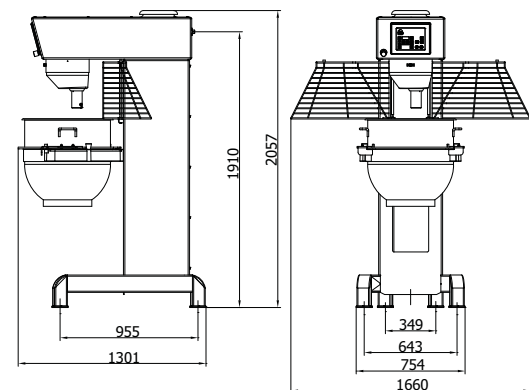

PRÍSLUŠENSTVO

Držiak na náradie

Vozík na kotlík

*Výťah kotlíka
II 30 - 60 l*

*Výťah kotlíka
80 - 140 l*

Nerezový flexi výťah

Nerezový Maxi výťah

ROZMERY ERGO AE60

ROZMERY ERGO AE100

ROZMERY ERGO AE140

Rozmery v mm.

PRÍSLUŠENSTVO pre modely AR + ERGO

A-Vybavenie

B-Vybavenie - Pre zmenšený objem

Špeciálne náradie

Krídlový nerezový šľahač