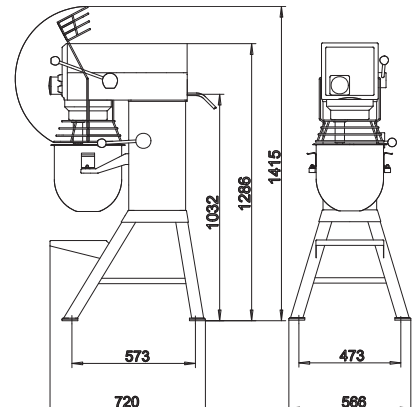

VKrájač zeleniny GR10 pre 10 L a GR20 pre 20 L

Nerezový stôl pre RN10 + RN20

ROZMERY RN10

ROZMERY RN20

KODIAK

30 L Miesič s vysokým vozíkom

- Ergonomický dizajn
- Žiadne zdvíhanie
- Lahké čistenie
- Magnetický bezpečnostný kryt vhodný do umývačky riadu
- Široká misa
- Nehrdzavejúca oceľ
- Intuitívne ovládanie
- Jednoduchá inštalácia 230V