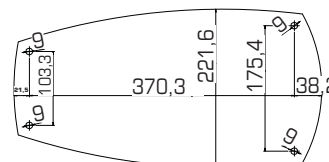

Veko

Mlynček na mäso z nehrdzavejúcej ocele priemer 62 mm. Vrátane kotúčov s 4 mm a 8 mm

ROZMERY 5 L

Rozmery v mm.

RN10

Miesič 10 L so stieračom

RN20

Miesič 20 L