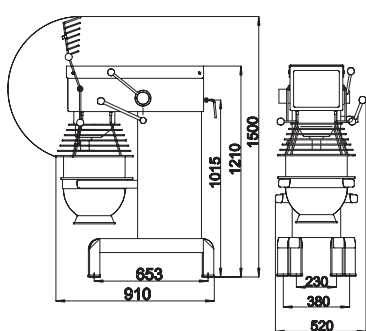

70 mm mlynček na mäso, 4,5 mm kotúč

82 mm mlynček na mäso, 3 mm kotúč, nôž

Krájač zeleniny GR20

ROZMERY AR30+AR40

ROZMERY AR60

ROZMERY AR80

ROZMERY AR100

ERGO BEAR