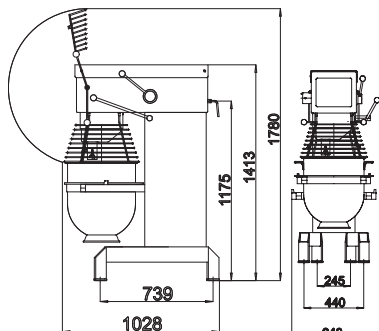

70 mm mlynček na mäso, 4,5 mm kotúč

82 mm mlynček na mäso, 3 mm kotúč, nôž

Krájač zeleniny GR20

ROZMERY AR30+AR40

ROZMERY AR60

ROZMERY AR80

ROZMERY AR100

ERGO BEAR